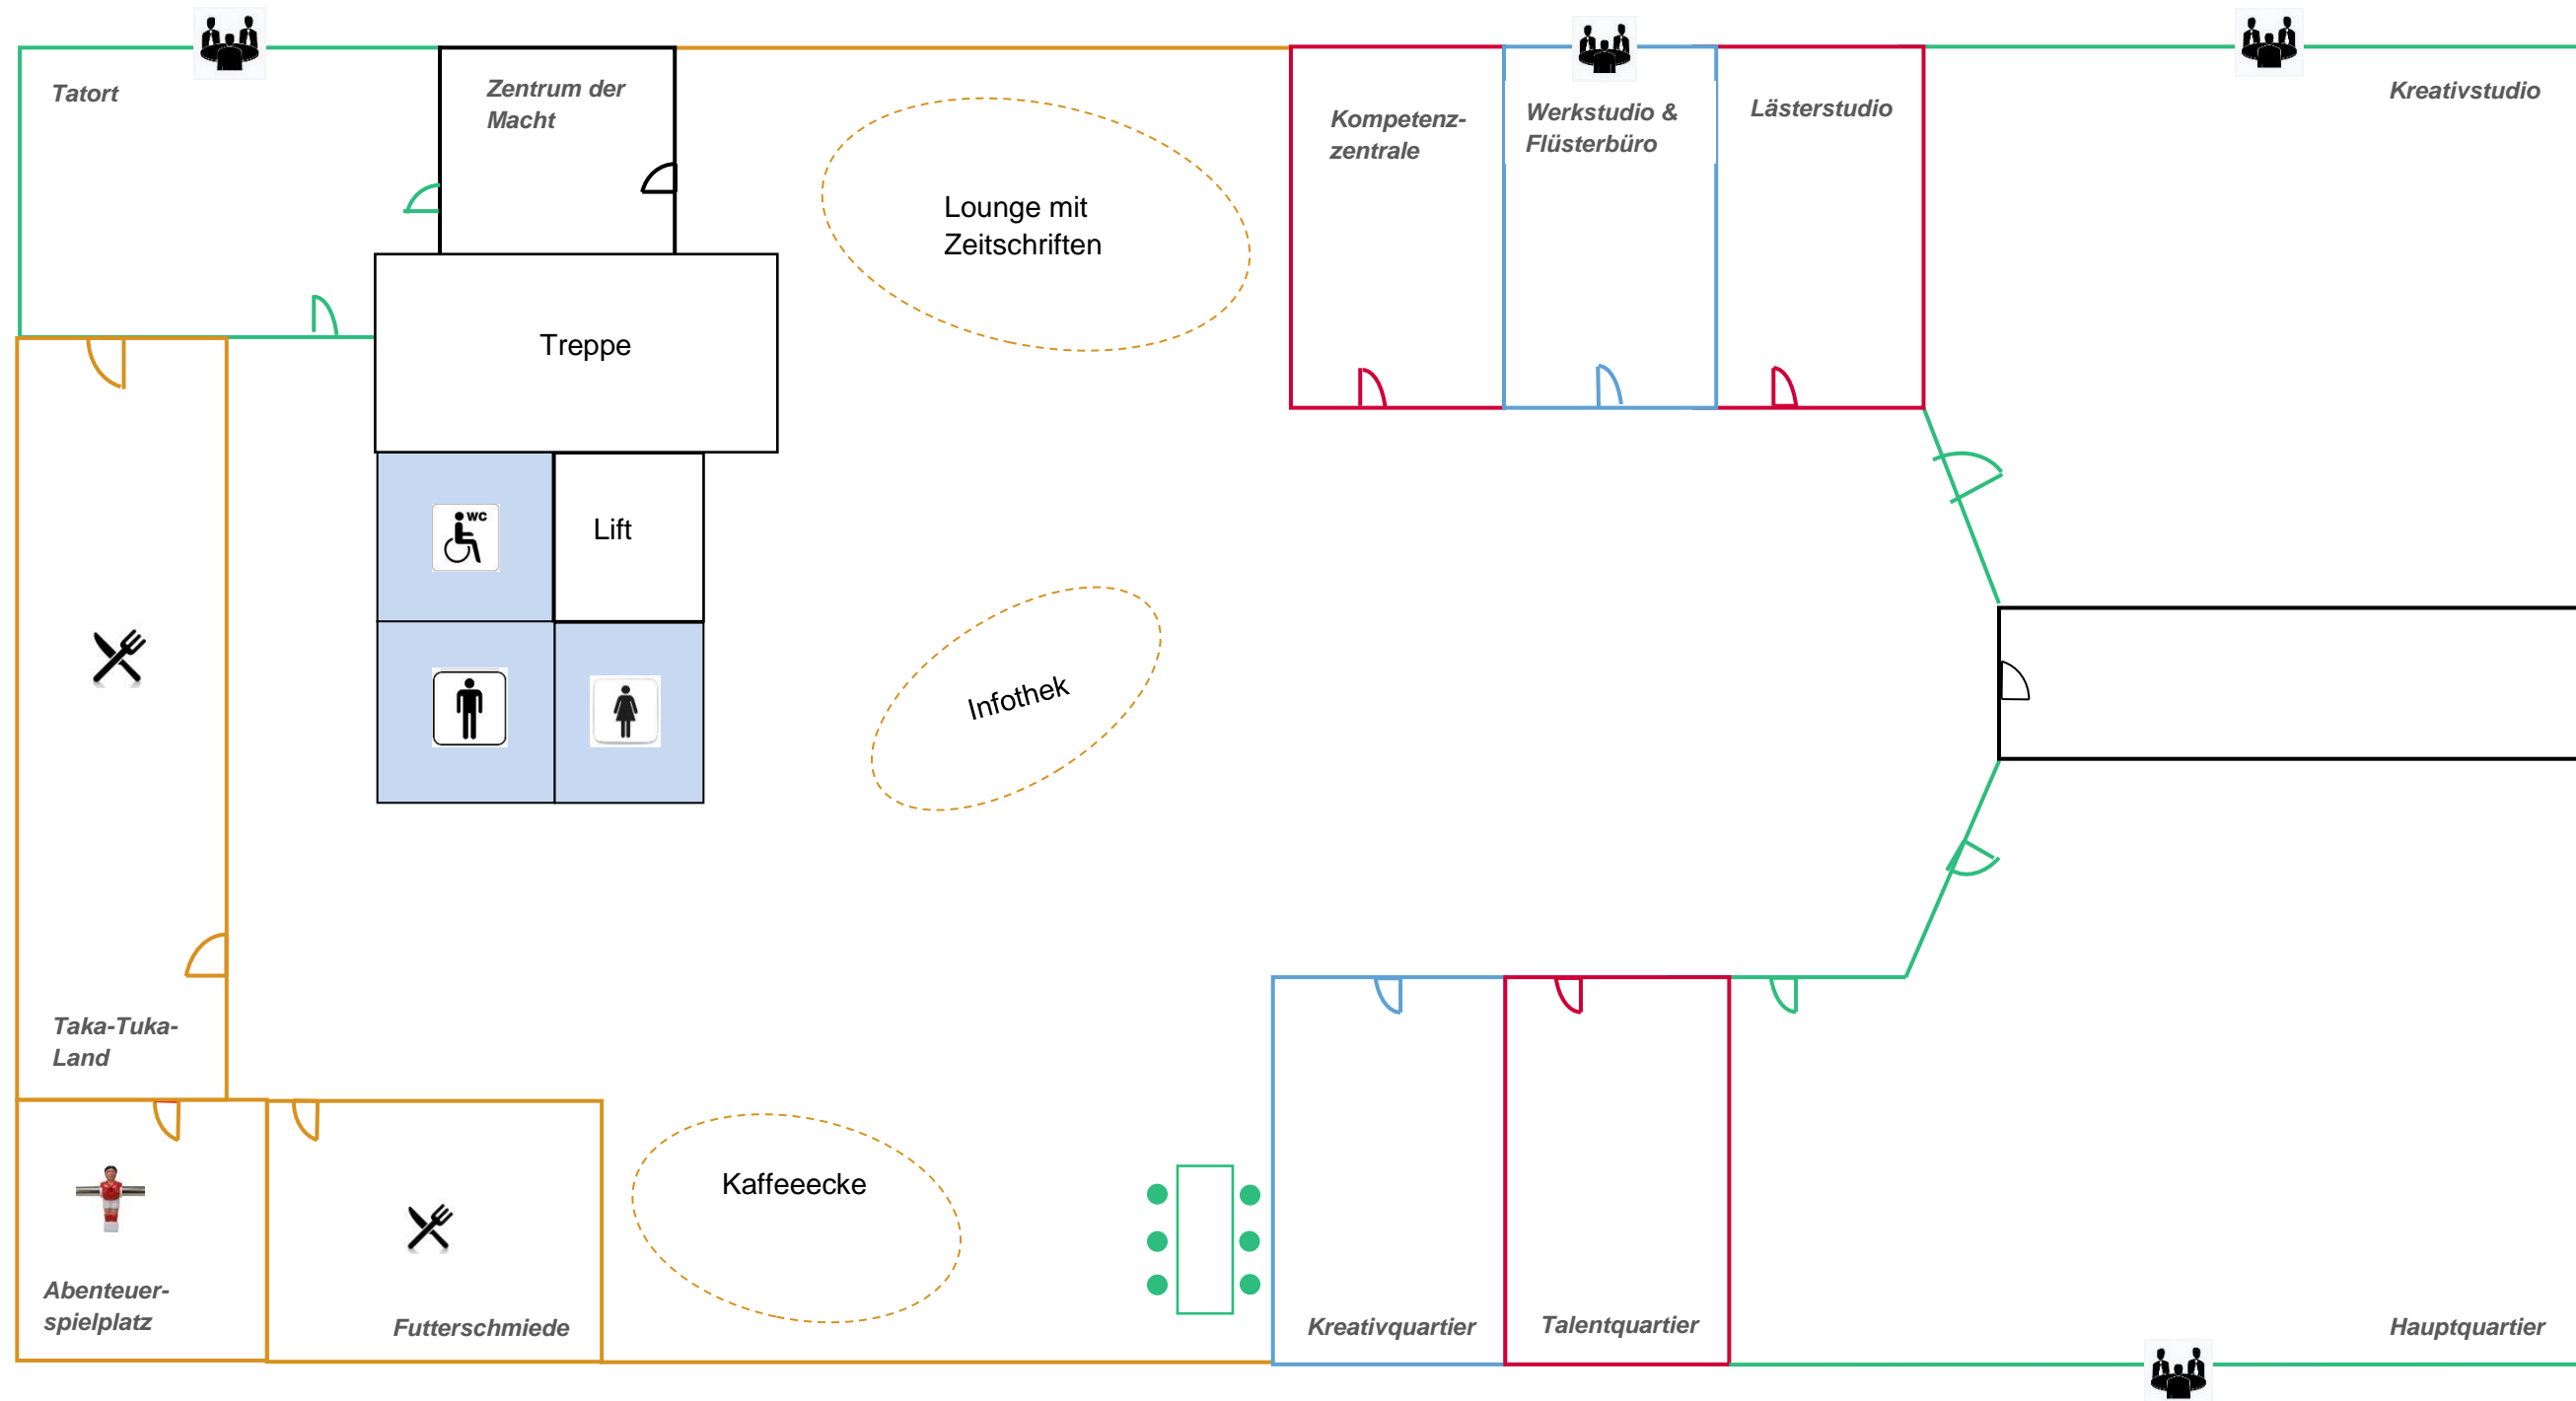

Raumplan Coworking Space Offenburg

Gelbe Räume: Gemeinschaftsräume zur Nutzung für alle Coworker

Grüne Räume und Arbeitsbereiche: Coworkingraum für alle Tarife, hier können jedoch die fixen Arbeitsplätze nicht immer garantiert werden, da zeitweise Nutzung als Konferenzraum

Rote Räume: Coworkingräume ausschließlich für den Tarif Second Home

Blaue Räume: Räume mit speziellen Funktionen, teilweise mit Doppelfunktion

Schwarze Räume: Interne Räume des Coworking Spaces